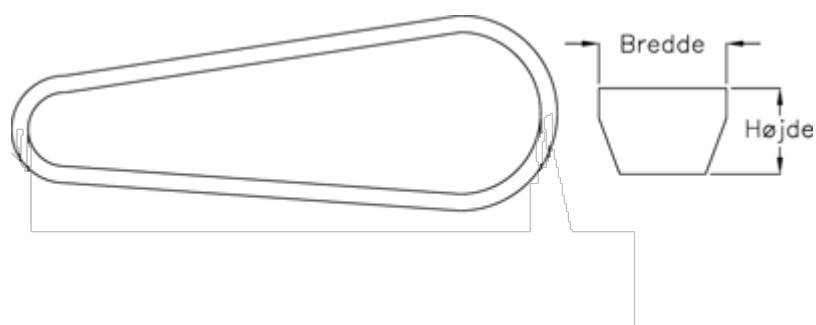

Varenummer: 601962664000
Beskrivelse: Gates kilerem SPB 4000 Ld 4000
DELTA NARROW

Mål

Bredde	= 16
Højde	= 13
Middellængde	= 4000